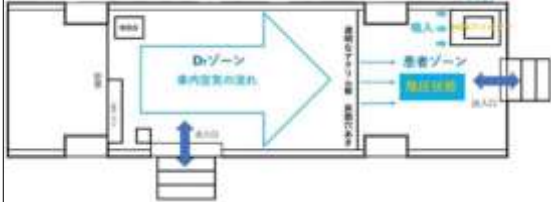

今回の補正予算は、国の「新型コロナウイルス感染症対応地方創生臨時交付金(第二次分)」の区への配分(約13億円)が示されたことを受けて編成されたもので、移動式のPCR検査バスの購入や、区内4基幹病院で実施しているPCR検査体制の人員費補助、検体検査機器の追加配備などが盛り込まれました。こうした対策を講じることによって、区内の1日当たりの検査可能数を、現行の70件から300件程度へ拡大するとしています。

党区議団は、6月の第2回定例会でPCR検査

PCR検査体制さらに拡充 検査可能数大幅拡大へ

7月21日、杉並区議会第4回臨時会が開催され、新型コロナウイルス対策に係る第6次補正予算(約25億円)が審議されました。

を行える車両の導入を提案。今回の補正予算で実現することになりました。

PCR検査体制の強化(件数は1日当り)

- ①(仮称)病院設置型PCR検査スポットの運営支援
  区内感染症診療協力機関が設置する、軽症者・無症状者を対象としたPCR検査スポットの運営に必要な人員費を助成。120件程度。
- ②検査を実施する診療機関等への運営支援
  診療所を含めた区内医療機関が、だ液を中心としたPCR検査の検体採取を実施する場合の運営費を助成(1検体3,000円)。100件程度。
- ③バスによる移動式PCR検査スポットの新設
  区内各所で区がPCR検査を実施できるよう、陰圧装置や除菌システムを完備したバスを1台導入。10月から運用開始予定。40件程度。
- ④PCR検査機器等の追加整備
  区内医療機関等で採取した検体について、杉並保健所生活衛生課分室での検査判定の増加を図るため、検査機器を追加配備。最大50件程度。

検査体制の拡充のほかにも、新型コロナウイルスの影響で、4・5月分が減収となった障害者福祉・介護施設に、減収分の50%(上限100万円)を支給する経費、バーやキャバレー、スナックなど接待を伴う飲食店等に対し、専門家による研修会等の実施と連絡会の設置、従業員のPCR検査費用の一部助成などが盛り込まれました。

さらに商店街への飛沫防止用品、消毒用品の購入費の助成(1店舗3万円)と、商店街の「お買い物券」のプレゼントキャンペーンへの助成も行います。(詳細は区議団ホームページに掲載)

日本共産党杉並区議団は、感染が拡大している状況をふまえ、さらなる対策の拡充を求め、補正予算に賛成しました。