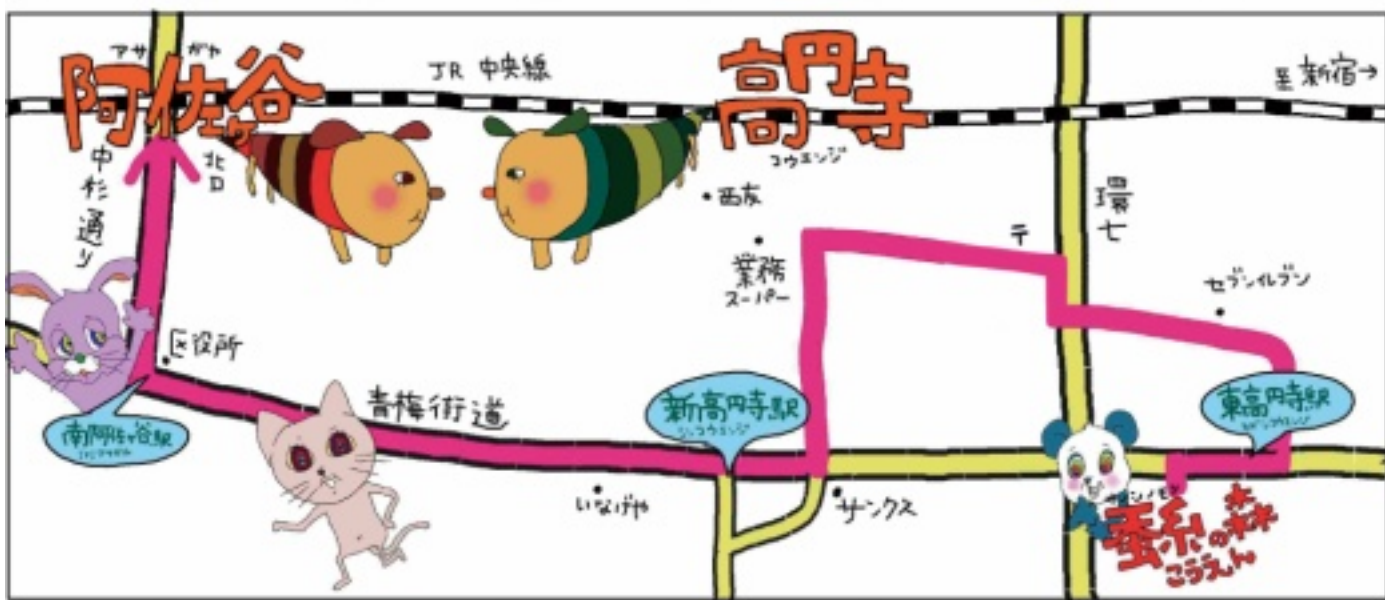

いよいよ脱原発杉並デモが動き出す！！

脱 原 発 杉 並

子どもから高齢者まで、
右から左まで、
誰でも、いつでも、
どこからでも、
参加できるデモです。
ぜひ、ご参加を～☆

政党や団体を問わない
『有象無象』の集団です。

日時：**2月19日（日）**

- 12:30 蚕糸の森公園集合
  (丸の内線東高円寺駅すぐ)
- 13:00 噴水前広場にて集会開始
- 13:30 デモ出発

蚕糸の森公園→東高円寺バス通り北上→
大久保通り→環七通り→高円寺中央通り
→高南通り南下→青梅街道→中杉通り北
上→杉一小学校グラウンド(解散地点)

☆2.19脱原発杉並のデモコース☆

日本共産党発行

しんぶん 赤旗

日刊●月 3400円
日曜版●月 800円

デモの報道も逃さない！

【ご購入の連絡先】

◇日本共産党 富田たく 事務所

TEL：3314-5551

FAX：3318-1492

放射線量測定します！

ご自宅の周りや公園など放射線の
気になる場所はありませんか？
ご希望がありましたら、
私たちの測定器で測定します。
お気軽にご連絡を！

メ-ル info@tomitaku.jp