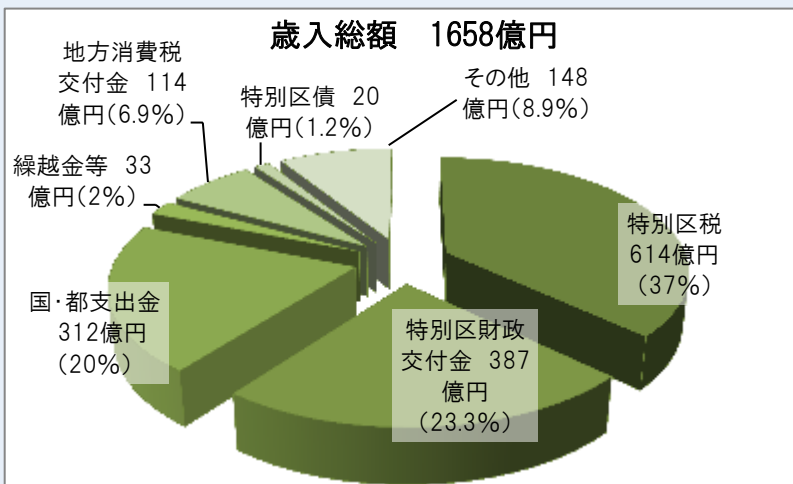

富田 たく

です。

日本共産党杉並区議団控室 電話：3312-2111(2319) FAX：3312-2610
ホームページ：http://www.tomitaku.jp
メール：info@tomitaku.jp ツイッター：@tomita_taku

2015年第1回杉並区議会定例会スタート！ 区民生活を守る予算編成を！

杉並区2015年度予算概要

2015年度一般会計予算（歳入）

2015年度一般会計予算（歳出）

**少子化を食い止めるために
子育て支援の抜本的拡充を！**

2月10日から杉並区議会第1回定例会がスタートいたしました。この時期に行われる区議会は来年度の予算を審議する重要な議会です。昨年4月からの消費税8%への増税を受け区民生活は苦しい状況が続くなか、安倍政権の暴走政治からいかに区民の生活を守る区政を実現していくのかが問われています。

杉並区長は「少子高齢化社会へのチャレンジ予算」と名づけた来年度予算案を議会に提

案しました。認可保育園増設などの予算が盛り込まれていることは評価できる点ですが、少子化を食い止めるためには本来の意味で「子育てしやすい環境」を実現する必要があります。そのような意味で、子育て支援の拠点である児童館施設の全廃などが依然として進められている点は大きな問題です。

今後開催される予算特別委員会の集中審議のなかで評価できる部分と問題のある部分を明確にし、国の悪政から住民の皆さまのくらしを守る予算編成に転換できるよう全力をつくします。