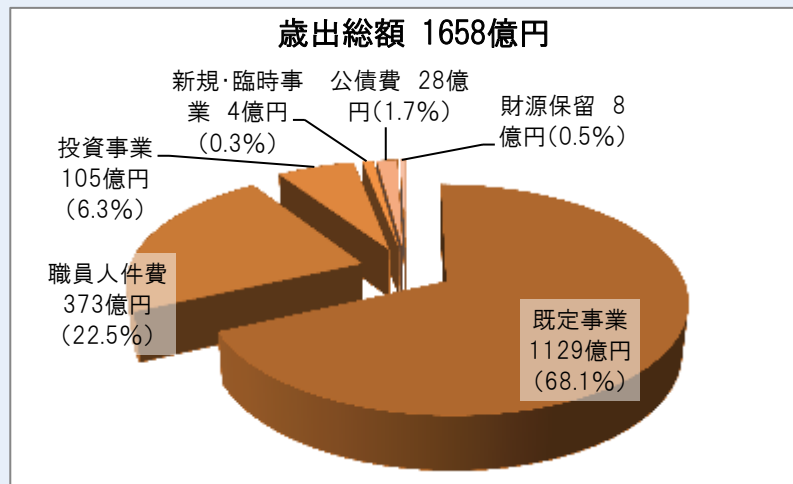

**少子化を食い止めるために
子育て支援の抜本的拡充を！**

2月10日から杉並区議会第1回定例会がスタートいたしました。この時期に行われる区議会は来年度の予算を審議する重要な議会です。昨年4月からの消費税8%への増税を受け区民生活は苦しい状況が続くなか、安倍政権の暴走政治からいかに区民の生活を守る区政を実現していくのかが問われています。

杉並区長は「少子高齢化社会へのチャレンジ予算」と名づけた来年度予算案を議会に提