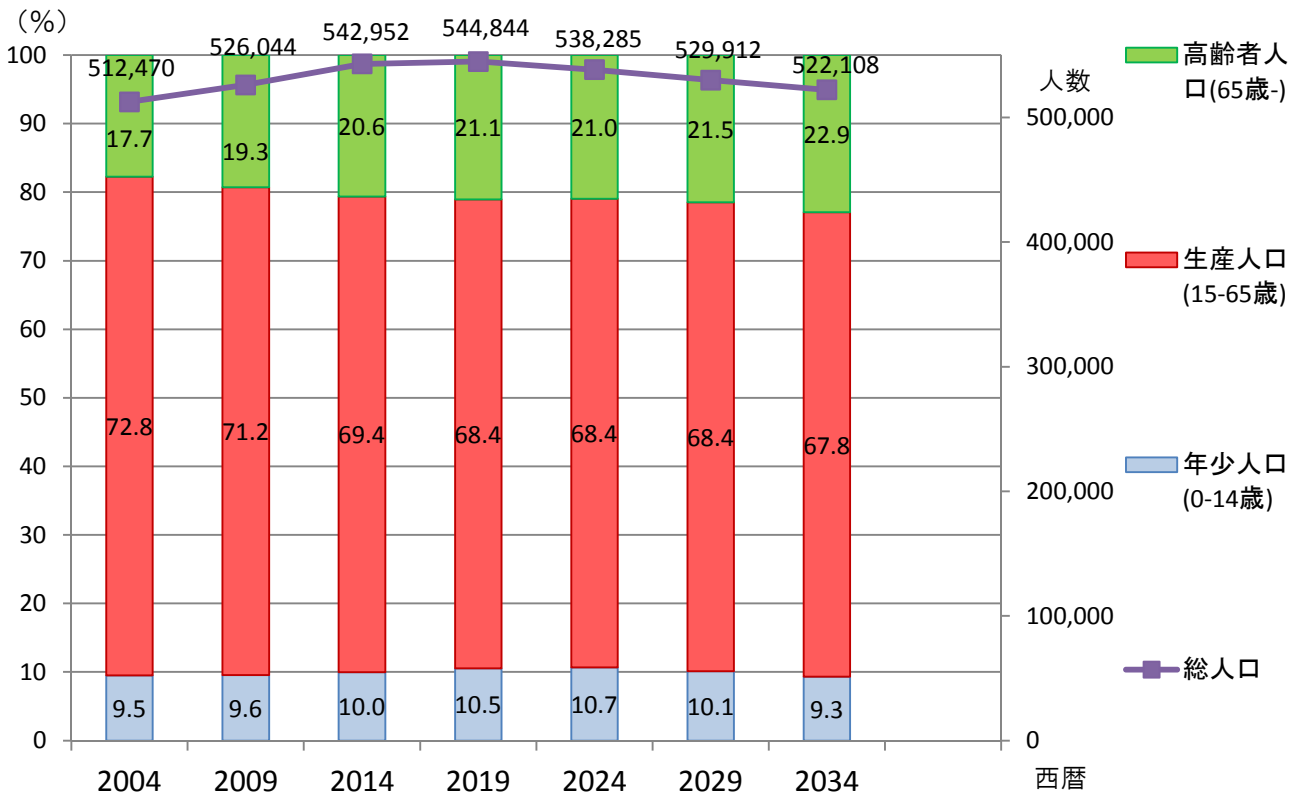

杉並区独自の人口推計（年齢3区分割合）2014年9月発表

社人研の人口推計（年齢3区分割合）2013年3月発表