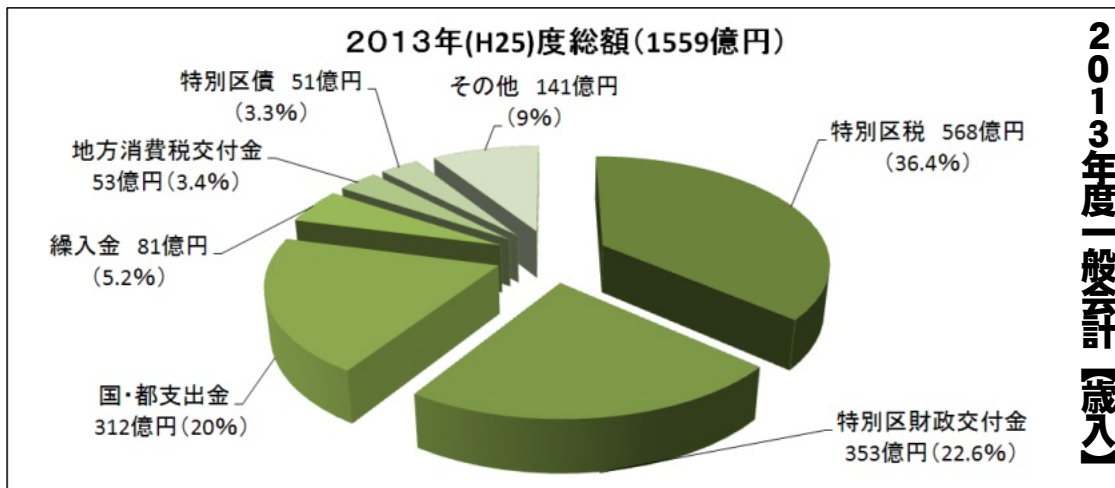

来年度予算などを審議

2013年度一般会計「歳入」

2月14日から今年の最初の議会「杉並区第一回定例会」がスタートしました。終了は3月20日の予定で約一カ月間開催されます。今回の定例議会は来年度(20

**福祉・防災の拡充で
区民生活向上を！**