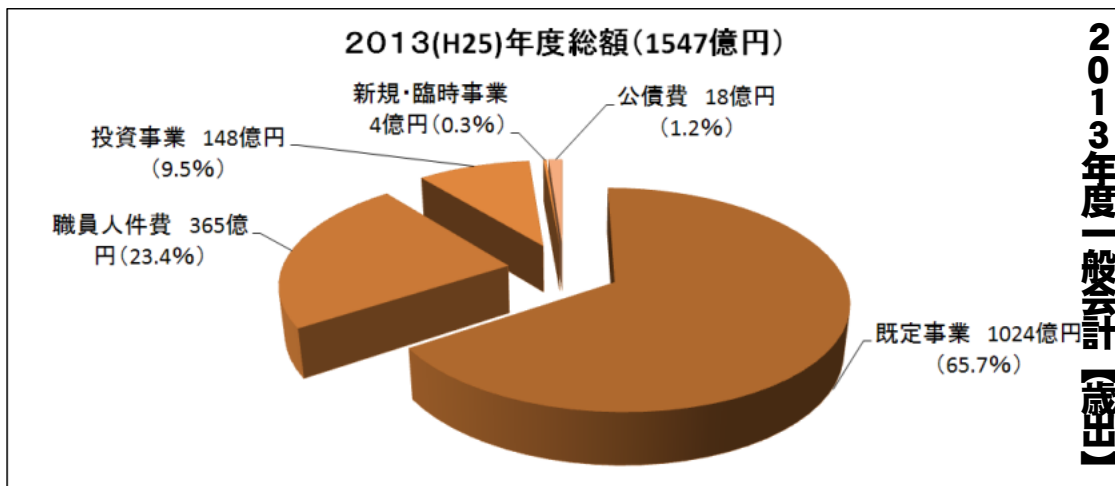

**福祉・防災の拡充で
区民生活向上を！**

2013年度一般会計「歳出」

13年度)の予算を審議・議決する重要な議会です。国政では福祉切り捨ての負担増や消費税の大増税、日本の産業構造に大打撃を与えるTPPの導入などが進められようとしています。そういった悪政から区民生活を守るのが基礎自治体としての杉並区の役割です。その重要な役割をしっかりと果たすよう、私たち日本共産党杉並区議団は福祉施策や防災対策などの予算拡充を求めてゆきます。