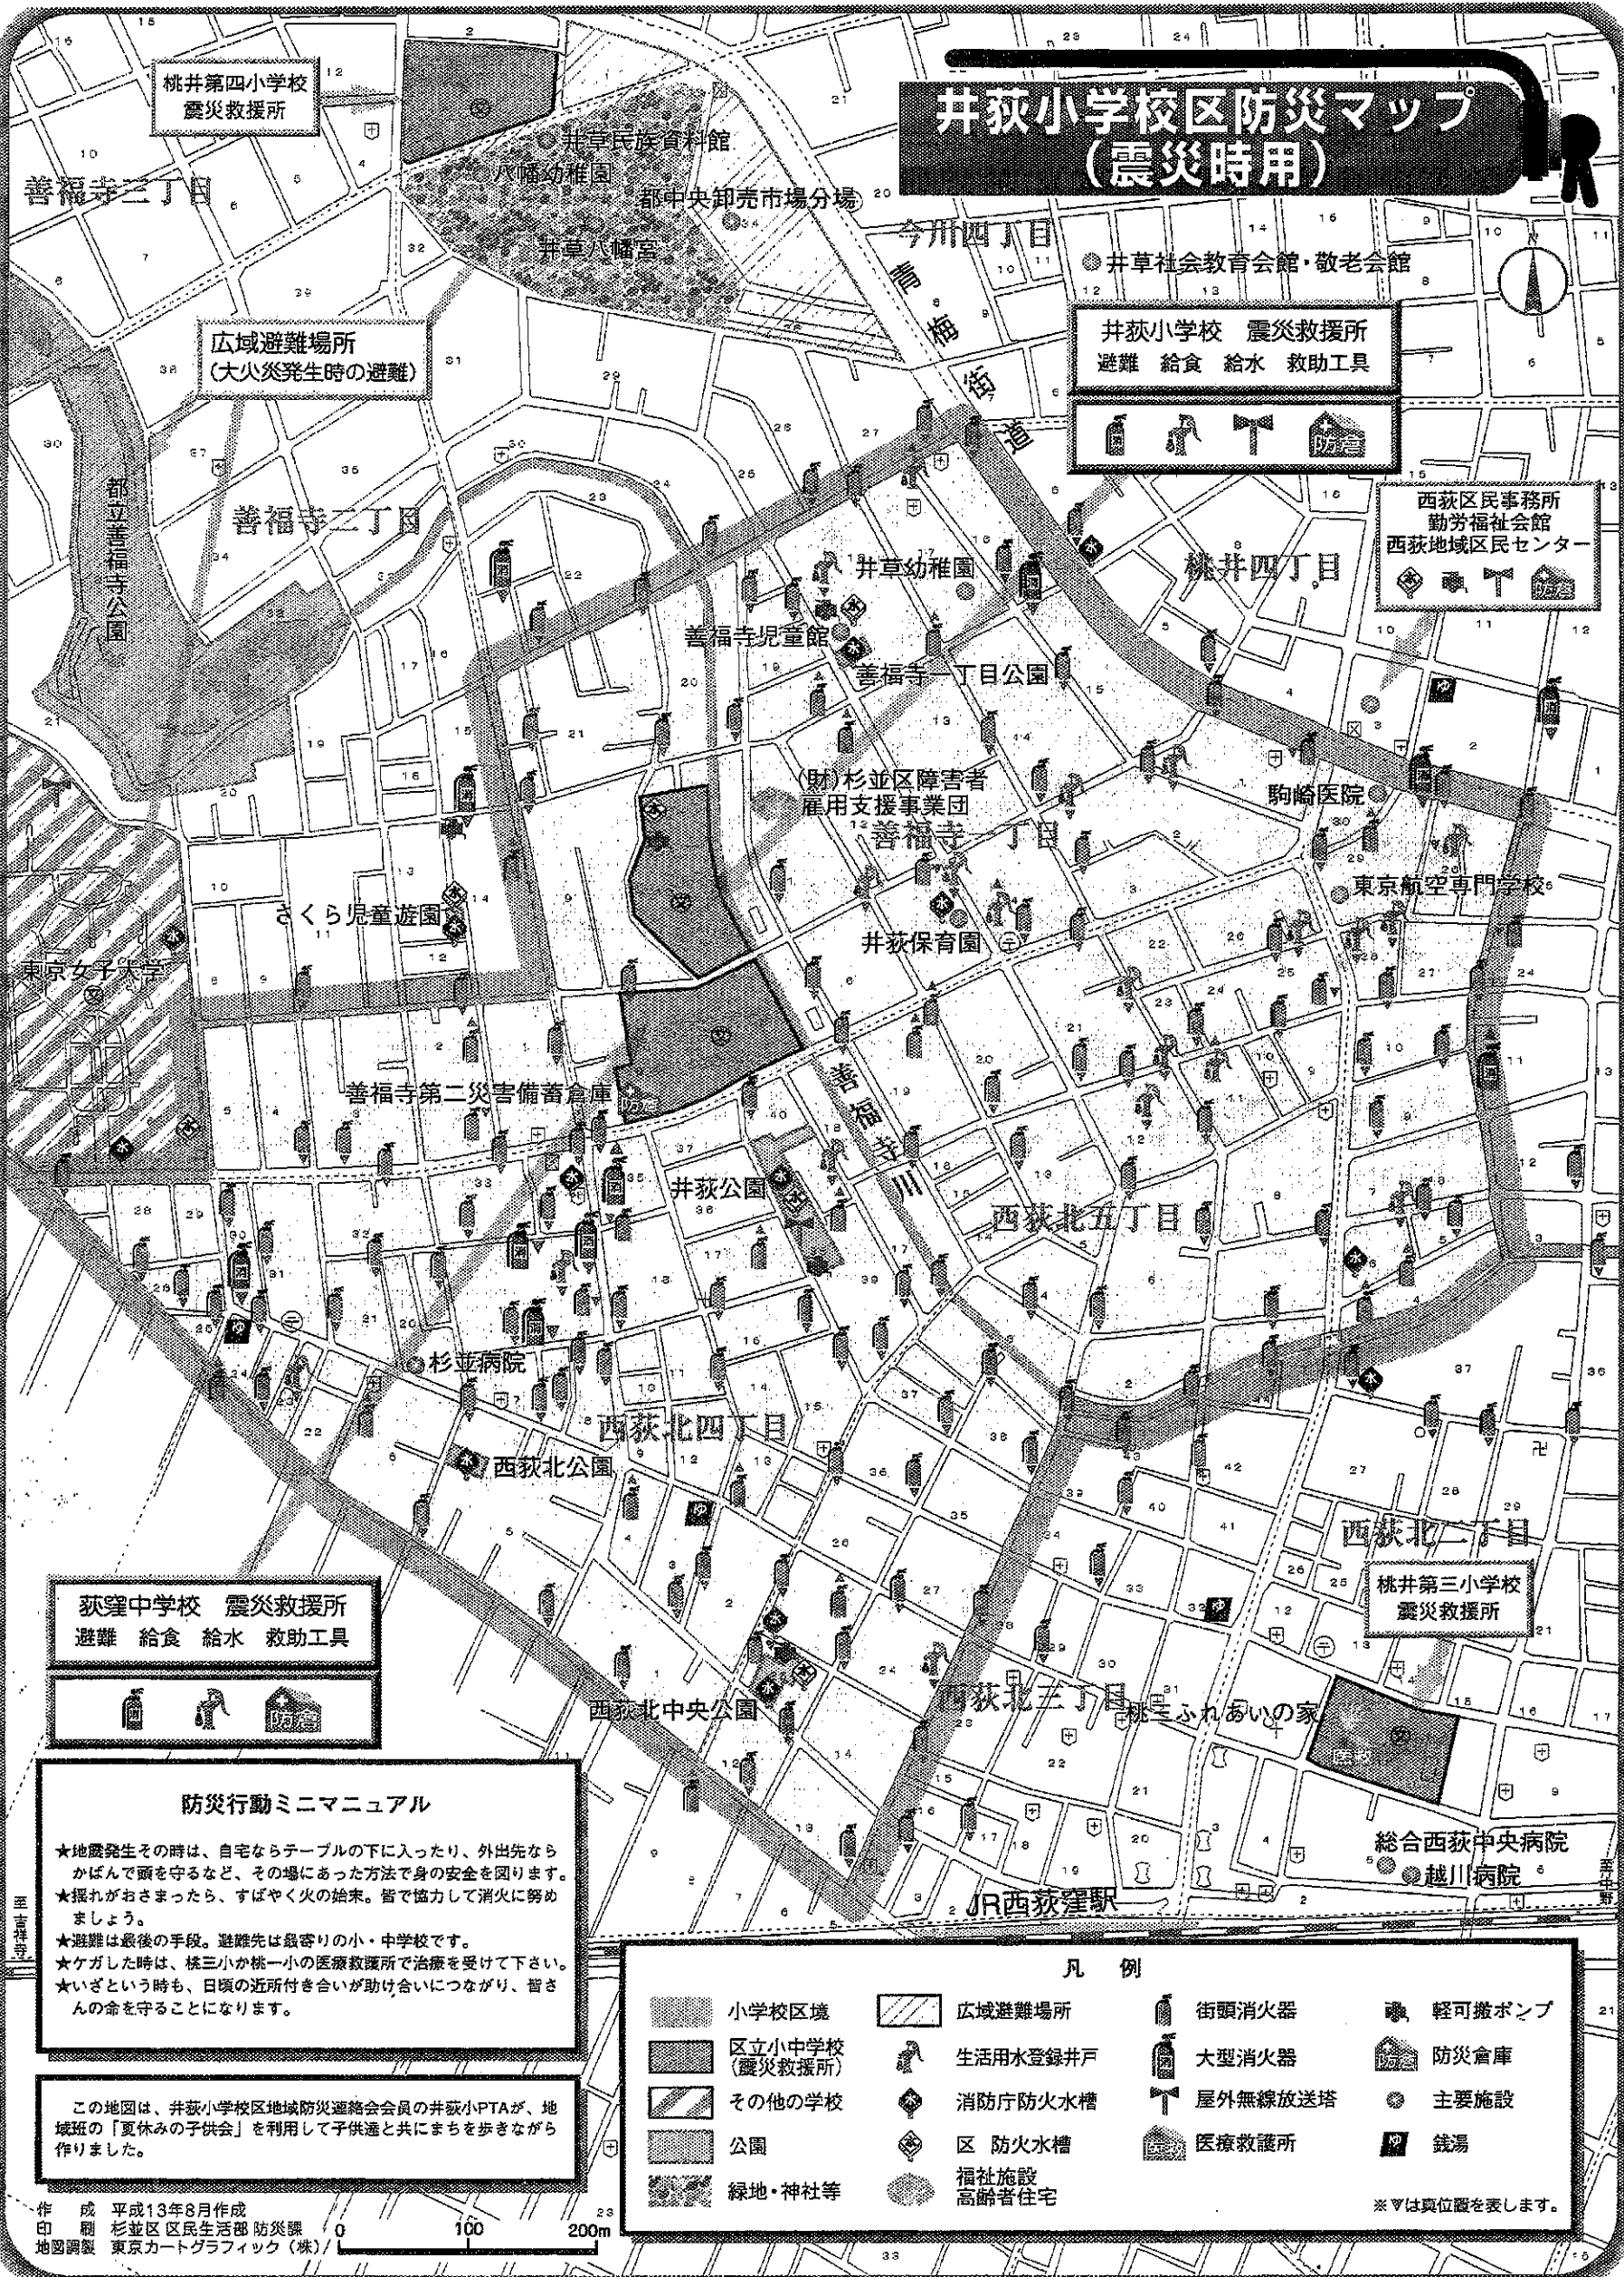

# 井荻小学校区防災マップ (震災時用)

桃井第四小学校  
震災救援所

広域避難場所  
(大震災発生時の避難)

井草社会教育会館・敬老会館

井荻小学校 震災救援所  
避難 給食 給水 救助工具

西荻区民事務所  
勤労福祉会館  
西荻地域区民センター

荻窪中学校 震災救援所  
避難 給食 給水 救助工具

桃井第三小学校  
震災救援所

## 防災行動ミニマニュアル

★地震発生その時は、自宅ならテーブルの下に入ったり、外出先ならば手で頭を守るなど、その場にあった方法で身の安全を図ります。  
★揺れがおさまったら、すばやく火の始末。皆で協力して消火に努めましょう。  
★避難は最後の手段。避難先は最寄りの小・中学校です。  
★ケガした時は、桃三小か桃一小の医療救護所で治療を受けて下さい。  
★いざという時も、日頃の近所付き合いが助け合いにつながり、皆さんの命を守ることになります。

この地図は、井荻小学校区地域防災連絡会会員の井荻小PTAが、地域班の「夏休みの子供会」を利用して子供達と共にまちを歩きながら作りました。

作成 平成13年8月作成  
印刷 杉並区 区民生活部 防災課  
地図調製 東京カートグラフィック(株)

※▽は真位置を表します。